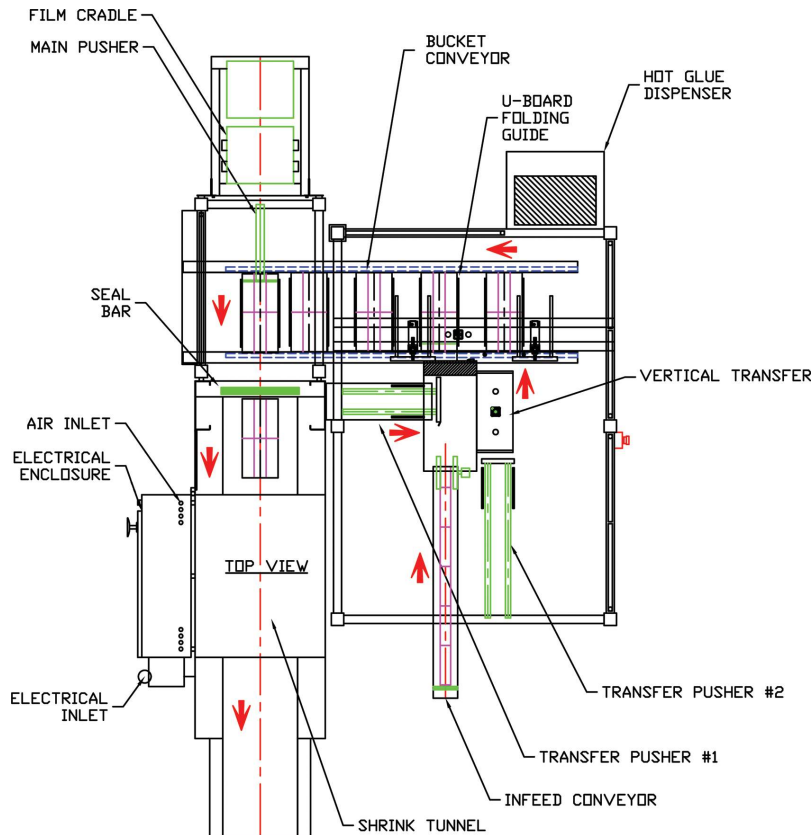

JACKETPACK™

LES CARACTERISTIQUES DE JACKETPACK

- Convoyeur à augets en acier inoxydable
- Châssis mécano assemblé en acier inoxydable
- Barre de soudure teflonée et enduite à chaud
- Accélération et décélération préprogrammées des convoyeurs pour un fonctionnement fluide
- Conçu comme un ensemble unique le tunnel est isolé et intégré pour réduire à son maximum la consommation d'énergie
- Carter de protection et portes en Lexan™ assurant la sécurité ainsi qu'un accès facile aux composants de la machine.
- Changements de formats sans outils et adaptés pour une utilisation facile
- Ecran de conduite machine tactile accessible par niveau de responsabilité
- Suivi de production et des défauts en temps réel

Produits : Boîtes de céréales, plats cuisinés, étuis carton, boîtes de glaces, boîtes rectangulaires en carton, glaces

Options : Répartiteurs, easy open, plaques carton, poignée intégrée

**WE GOT IT
COVERED**

**poly
pack**
EUROPE

DESIGNED TO ADAPT.
BUILT TO ENDURE.

POLYPACK.COM
+33 24 346 44 76