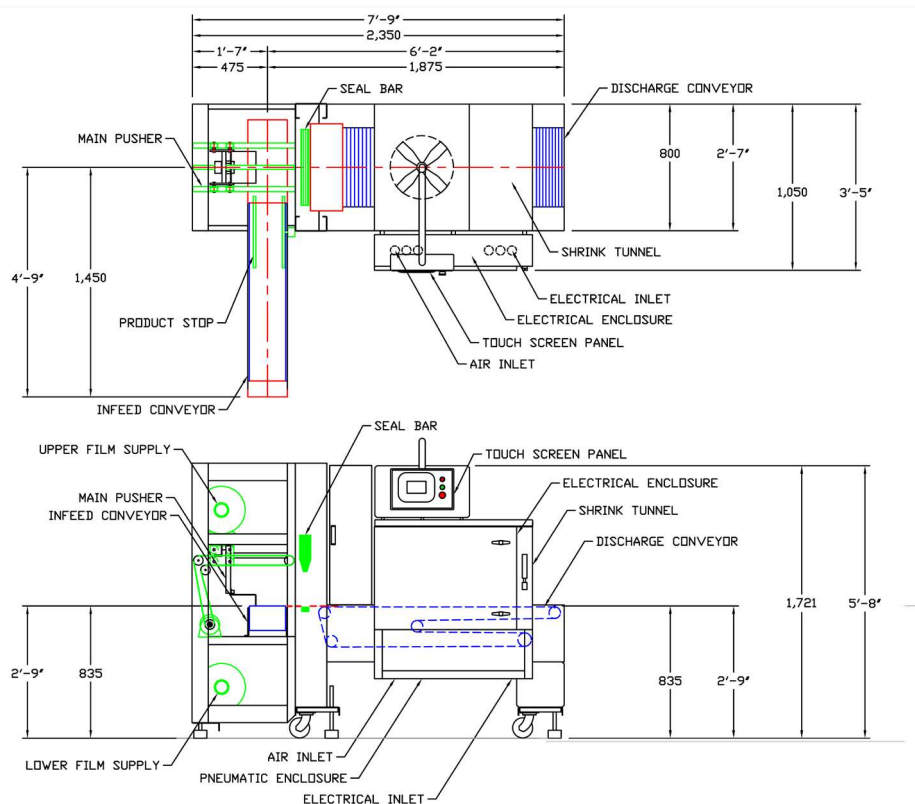

PHARMA SERIES

FARDELEUSE À TRÈS FAIBLE ENCOMBREMENT.

Les machines de la série PHARMA sont des machines compactes à mouvement intermittent conçues pour regrouper et fardeler différents produits de faible encombrement. Ce modèle Polypack utilise un poussoir motorisé pour assurer des transferts réguliers et positifs. Conçues pour travailler avec des produits arrondis ou carrés, comme des piluliers, des étuis, des flacons. Ces fardeleuses compactes sont idéales pour les industries nécessitant une fin de ligne compacte.

**WE GOT IT
COVERED**

**poly
pack**
EUROPE

DESIGNED TO ADAPT.
BUILT TO ENDURE.
POLYPACK.COM
+33 24 346 44 76

PHARMA SERIES

LES CARACTERISTIQUES DE LA PHARMA SERIES

- Châssis mécano assemblé en acier inoxydable
- Barre de soudure teflonée et enduite à chaud
- Accélération et décélération préprogrammées des convoyeurs pour un fonctionnement fluide
- Conçu comme un ensemble unique le tunnel est isolé et intégré pour réduire à son maximum la consommation d'énergie
- Convoyeur de tunnel a barre en inox, fiable et robuste
- Carter de protection et portes en Lexan™ assurant la sécurité ainsi qu'un accès facile aux composants de la machine.
- Changements de formats sans outils et adaptés pour une utilisation facile
- Ecran de conduite machine tactile accessible par niveau de responsabilité
- Suivi de production et des défauts en temps réel