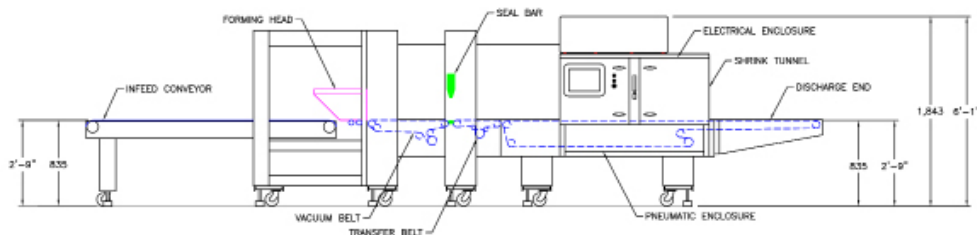

SERIE FIL

CARACTERÍSTICAS DE LA MÁQUINA DE LA SERIE FIL

- Calibre pesado, marco principal de acero inoxidable
- Forming Plough utiliza un solo rollo de película y produce cero desperdicio de película
- Ejecutar película clara, impresa al azar o impresa registrada
- Conjunto de barra de sellado de cuchilla caliente recubierta de teflón autonivelante
- Diseñado como una sola unidad con túnel integrado de doble aislamiento para reducir el consumo de energía
- Los gabinetes de policarbonato garantizan la seguridad y el fácil acceso a los componentes de la máquina
- Cambios rápidos
- Interfaz de pantalla táctil PLC

LO TENEMOS
COBIERTO

DISEÑADO PARA ADAPTARSE.
CONTRUIDO PARA PERDURAR.
POLYPACK.COM
+52 (55) 6725 - 3396