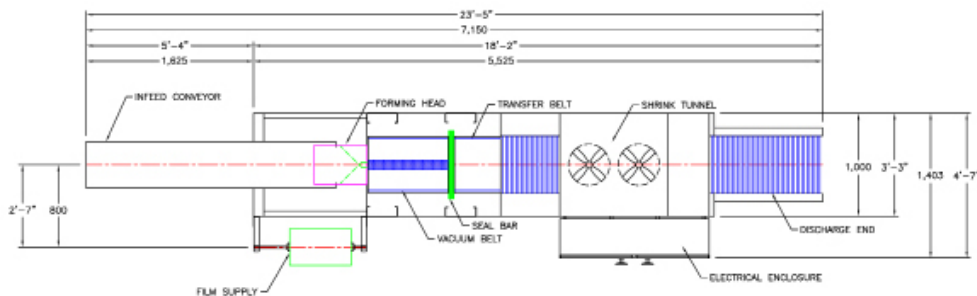

SERIE FIL

CARACTERÍSTICAS DE LA MÁQUINA DE LA SERIE FIL

- Calibre pesado, marco principal de acero inoxidable
- Forming Plough utiliza un solo rollo de película y produce cero desperdicio de película
- Ejecutar película clara, impresa al azar o impresa registrada
- Conjunto de barra de sellado de cuchilla caliente recubierta de teflón autonivelante
- Diseñado como una sola unidad con túnel integrado de doble aislamiento para reducir el consumo de energía
- Los gabinetes de policarbonato garantizan la seguridad y el fácil acceso a los componentes de la máquina
- Cambios rápidos
- Interfaz de pantalla táctil PLC

LO TENEMOS
COBIERTO

DISEÑADO PARA ADAPTARSE.
CONTRUIDO PARA PERDURAR.
POLYPACK.COM
+52 (55) 6725 - 3396